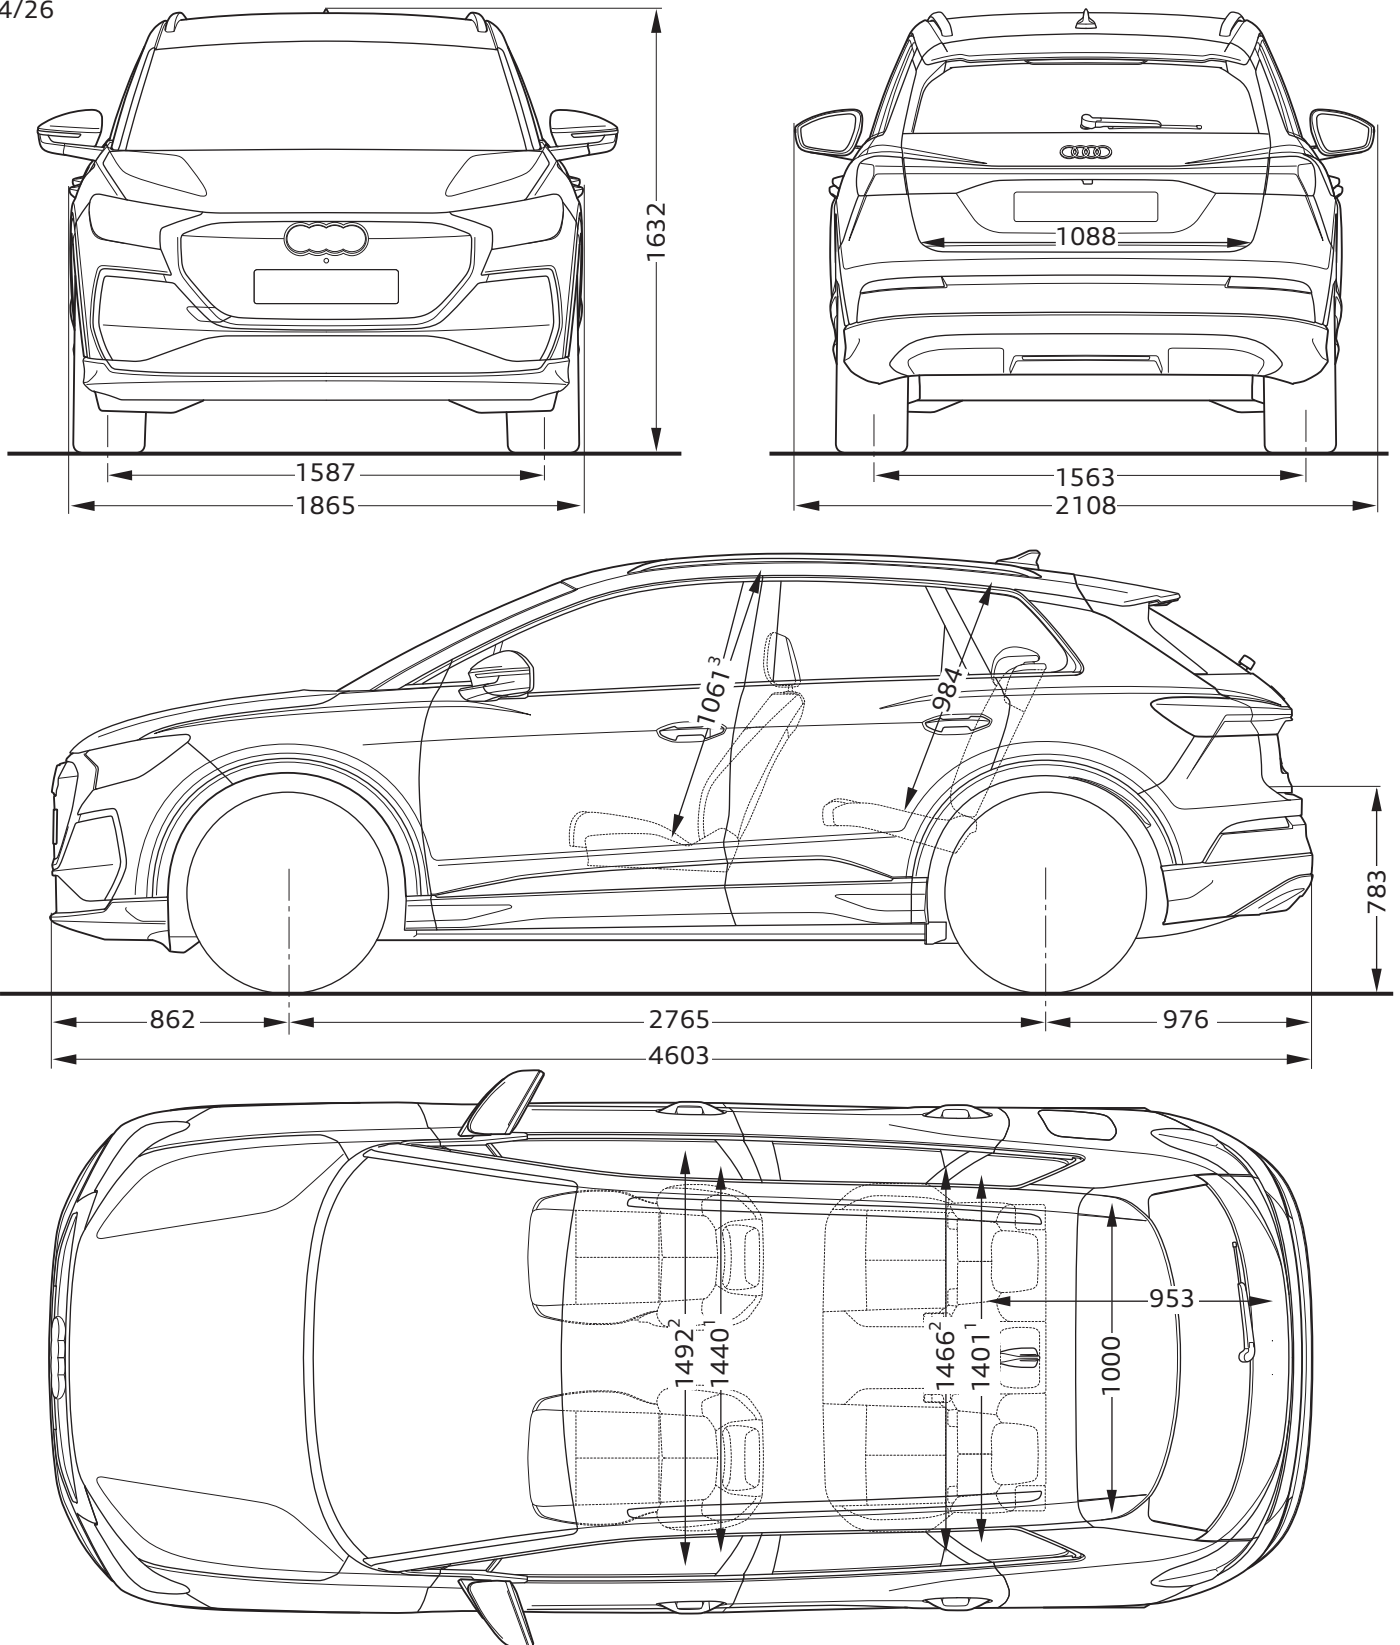

Audi Q4 e-tron

Abmessungen
Dimensions

04/26

¹ Breite Schulterraum / Shoulder width

² Breite Ellbogenraum / Elbow width

³ maximaler Kopfraum / Maximum headroom

* maximaler Kopfraum / Maximum headroom

Angaben in Millimeter / Dimensions in millimeters

Angabe der Abmessungen bei Fahrzeugleergewicht / Dimensions of vehicle unloaded

Bei den angegebenen Werten handelt es sich um auf Datenbasis ermittelte Nominalwerte. Sie basieren auf zum Zeitpunkt der Ermittlung vorliegenden Datenständen und definierter Ausstattungsvariante.