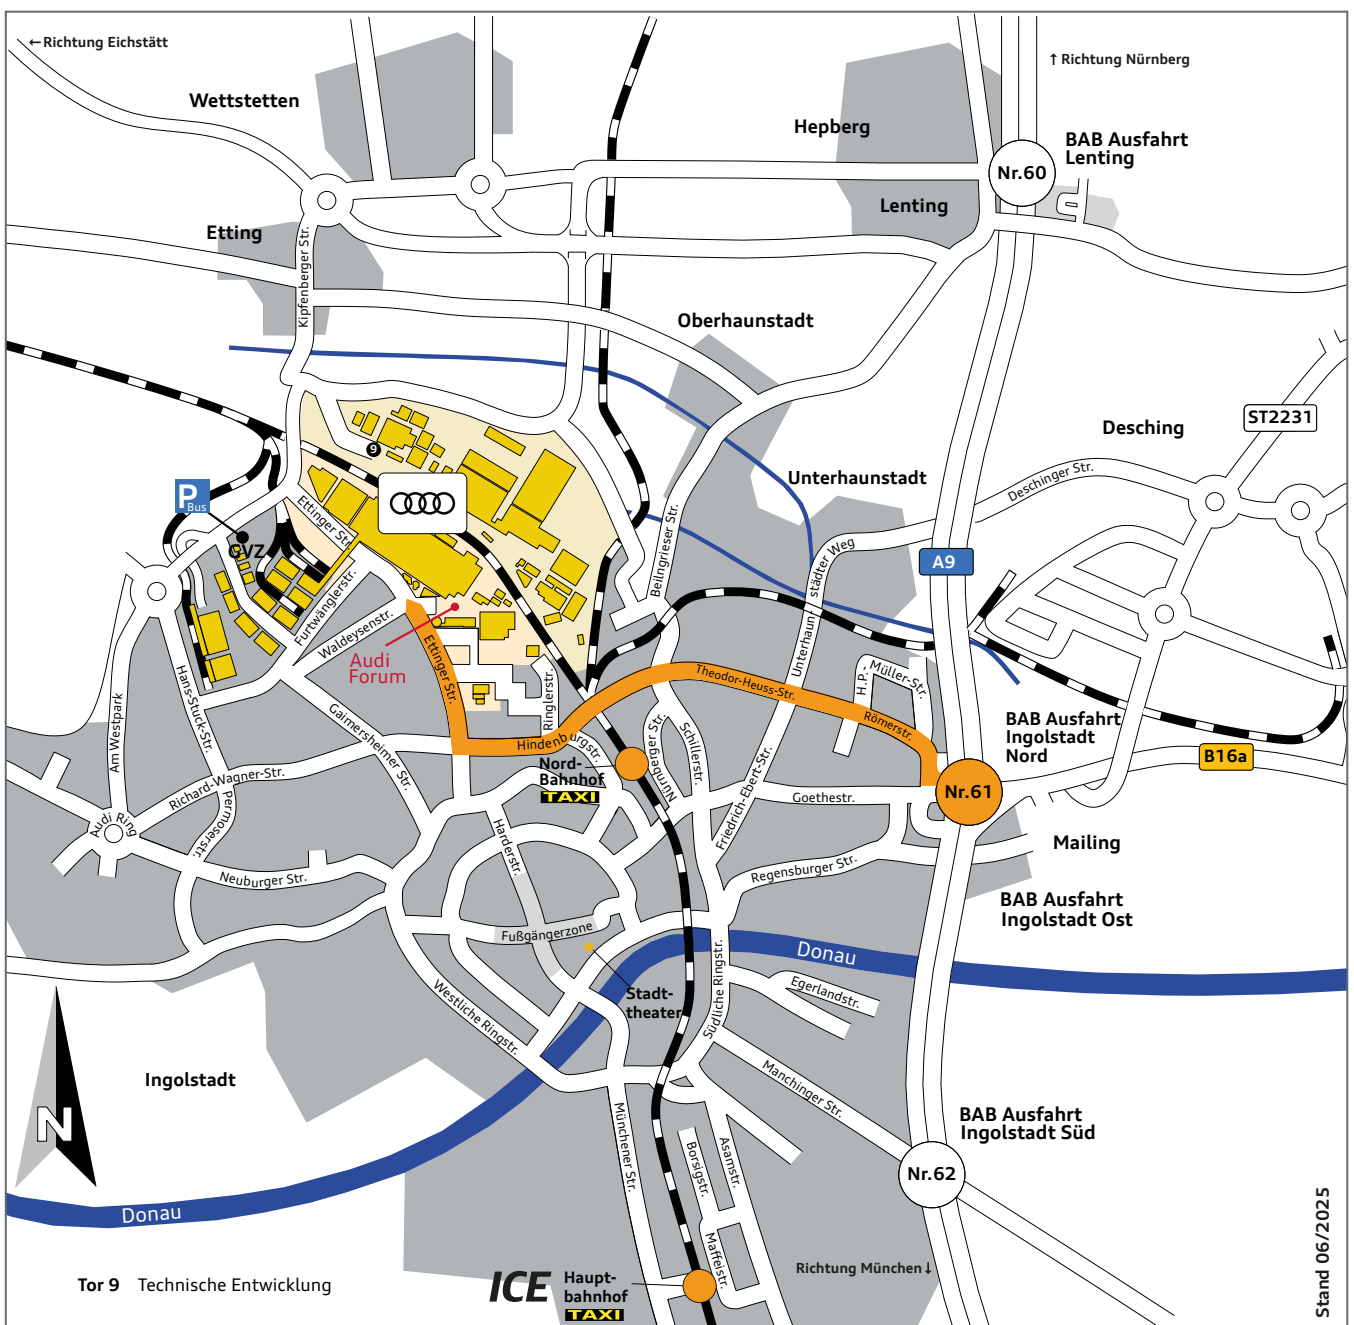

Audi Forum Ingolstadt

Wie Sie uns finden

Bitte beachten Sie bei der Anreise mit der Bahn: Wählen Sie als Ihr Reiseziel den „Hauptbahnhof Ingolstadt“ aus (NICHT den „Audi Bahnhof“).
Für den schnellsten Weg ins Audi Forum Ingolstadt nehmen Sie vom Hauptbahnhof aus die **Buslinie 11** oder ein Taxi.