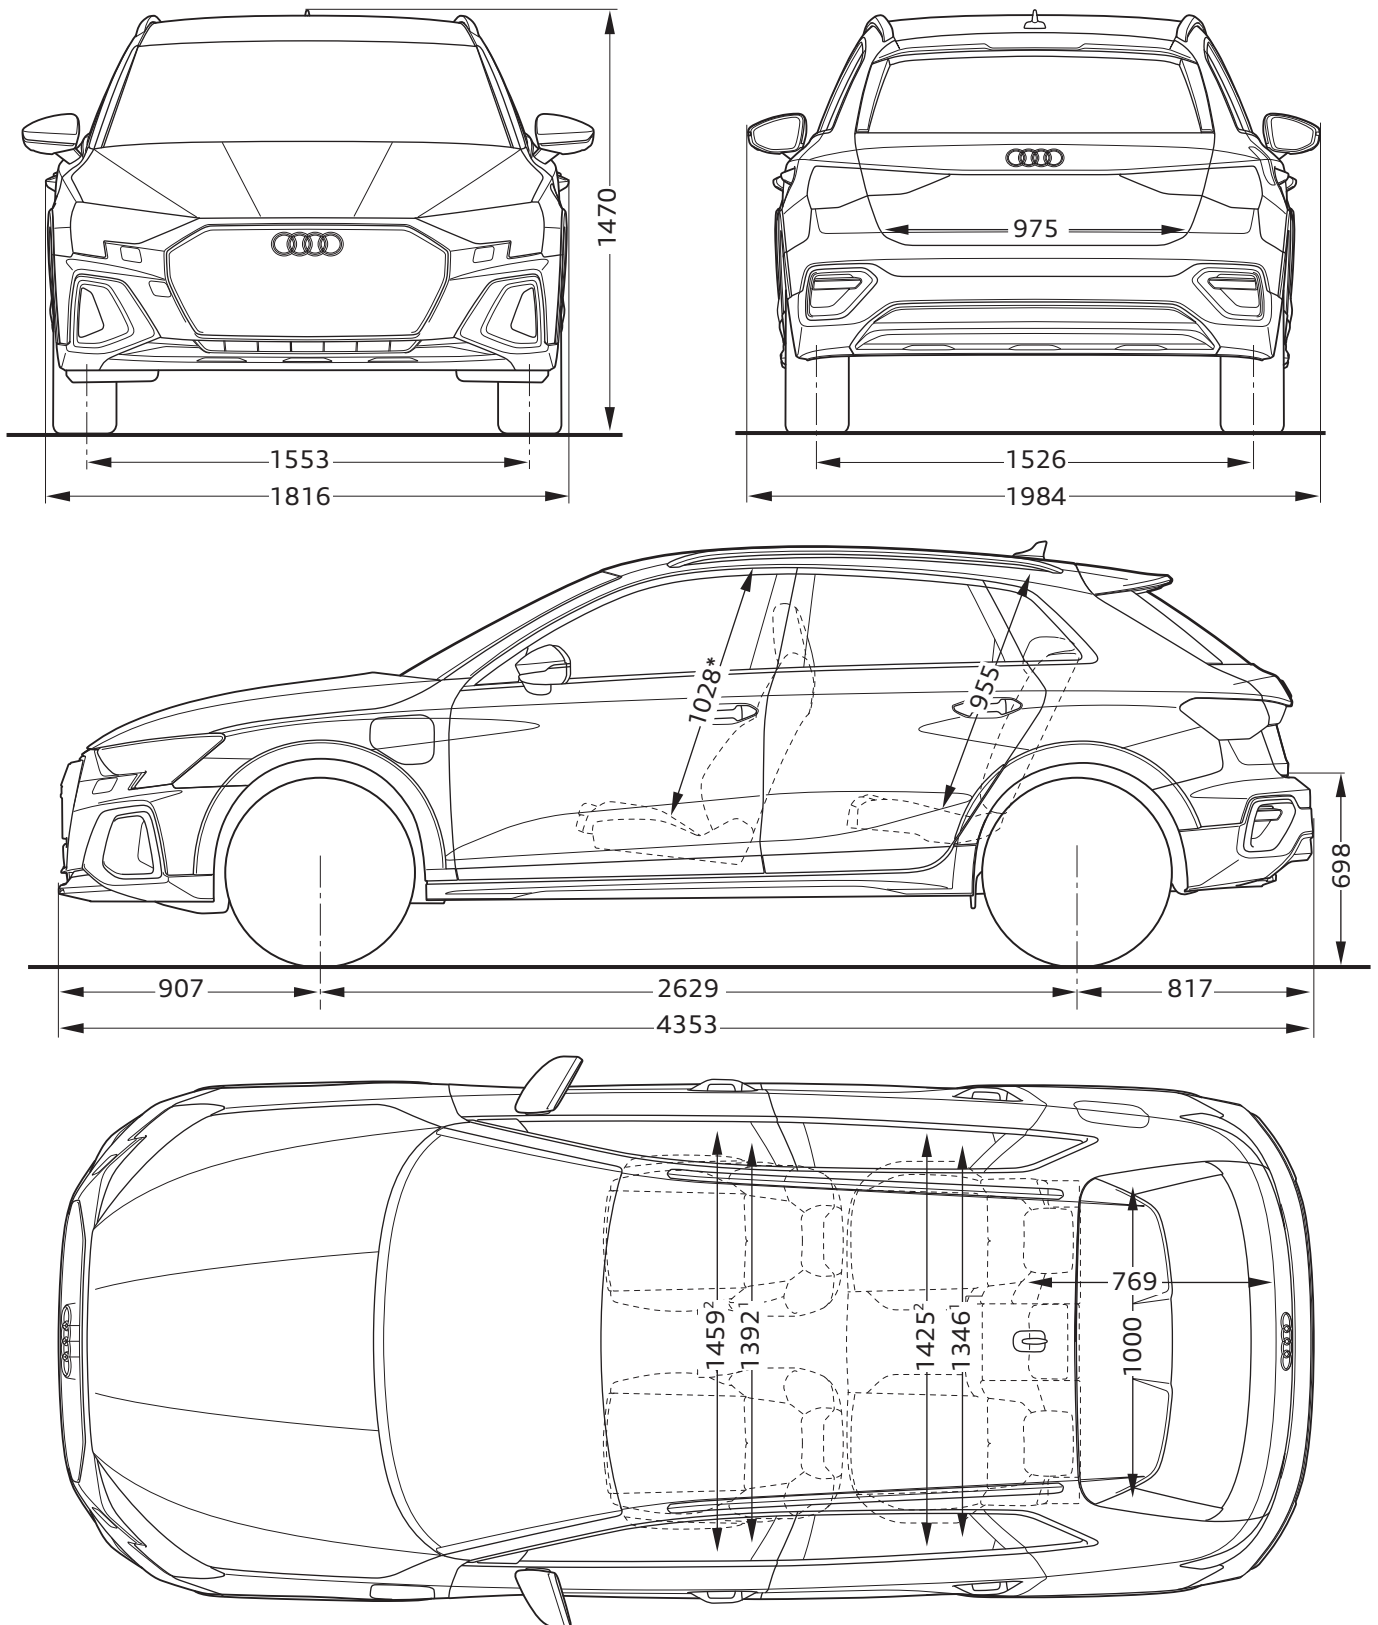

Audi A3 allstreet e-hybrid

Dimensiones

06/26

¹ Ancho espacio para los hombros

² Ancho espacio para los codos

³ Espacio para la cabeza máximo

Especificaciones en milímetros

Especificación de las dimensiones del vehículo sin carga

Los valores dados son valores nominales determinados sobre la base de datos. Se basan en los datos disponibles en el momento de la determinación y la variante de equipo definida.