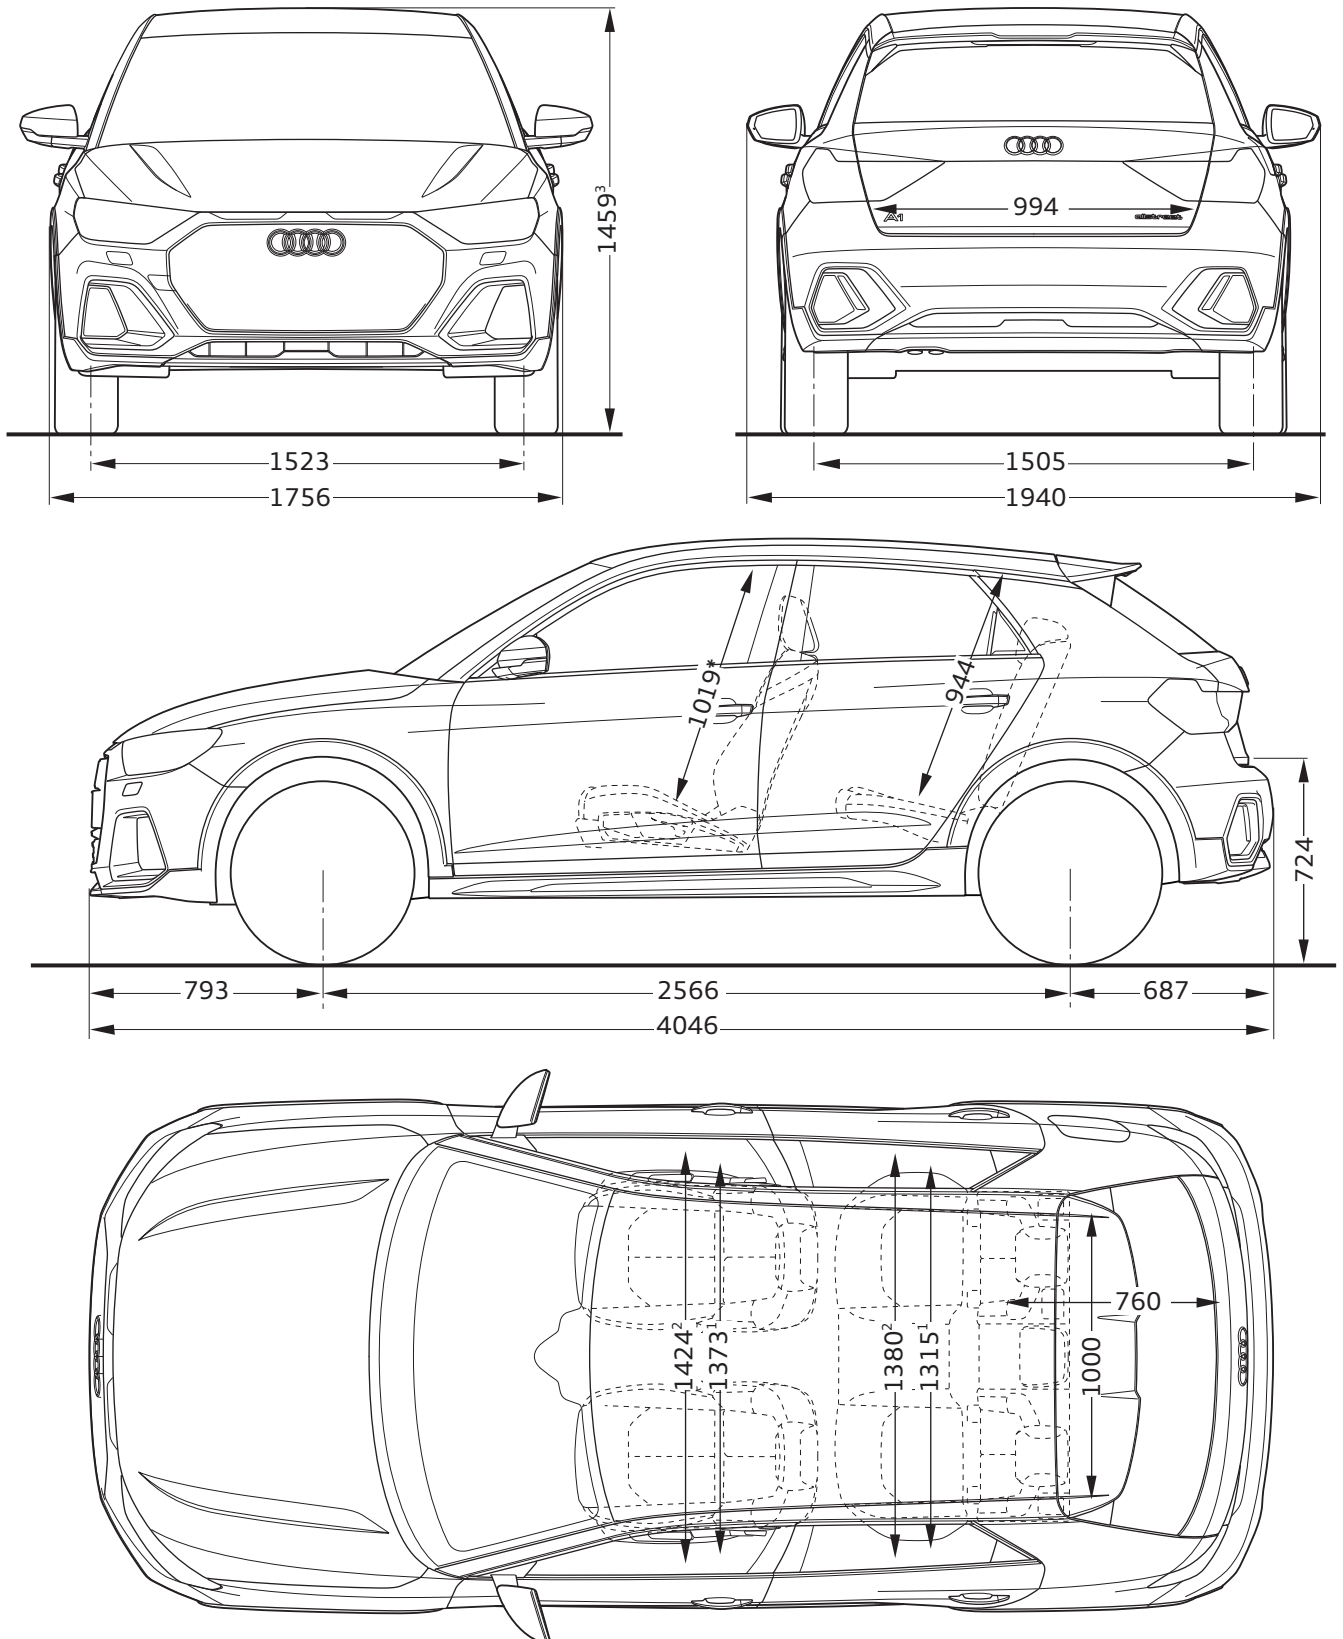

Audi A1 allstreet

Dimensiones

02/22

¹ Ancho espacio para los hombros

² Ancho espacio para los codos

³ Con la antena de techo incluida, la altura del vehículo aumenta 24 mm

* Espacio para la cabeza máximo
Especificaciones en milímetros