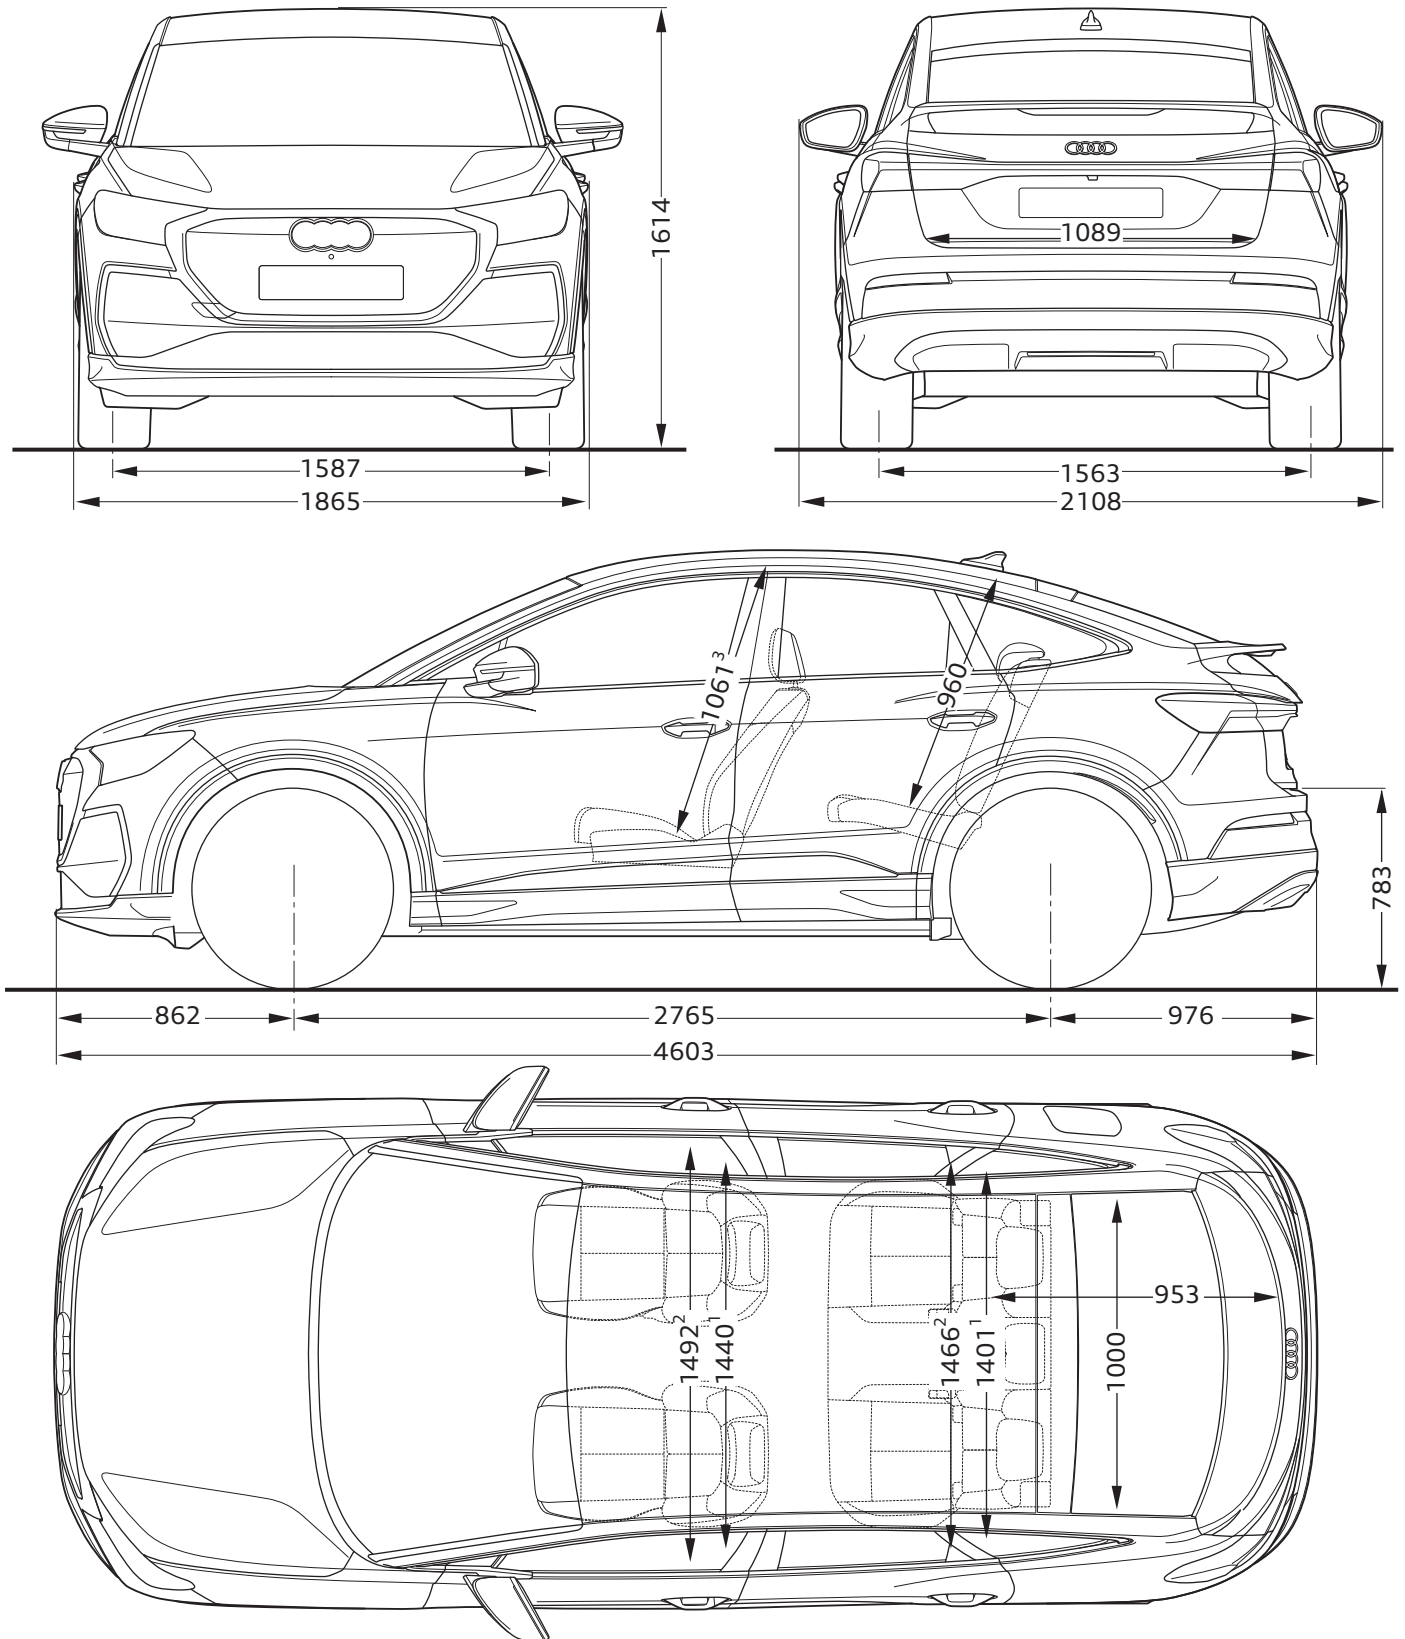

Audi Q4 Sportback e-tron

Dimensiones

04/26

1Anchura a la altura de los hombros

2Anchura a la altura de los codos

3Altura máxima del techo

Especificaciones en milímetros

Especificación de las dimensiones del vehículo sin carga

Los valores dados son valores nominales determinados sobre la base de datos. Se basan en los datos disponibles en el momento de la determinación y la variante de equipo definida.