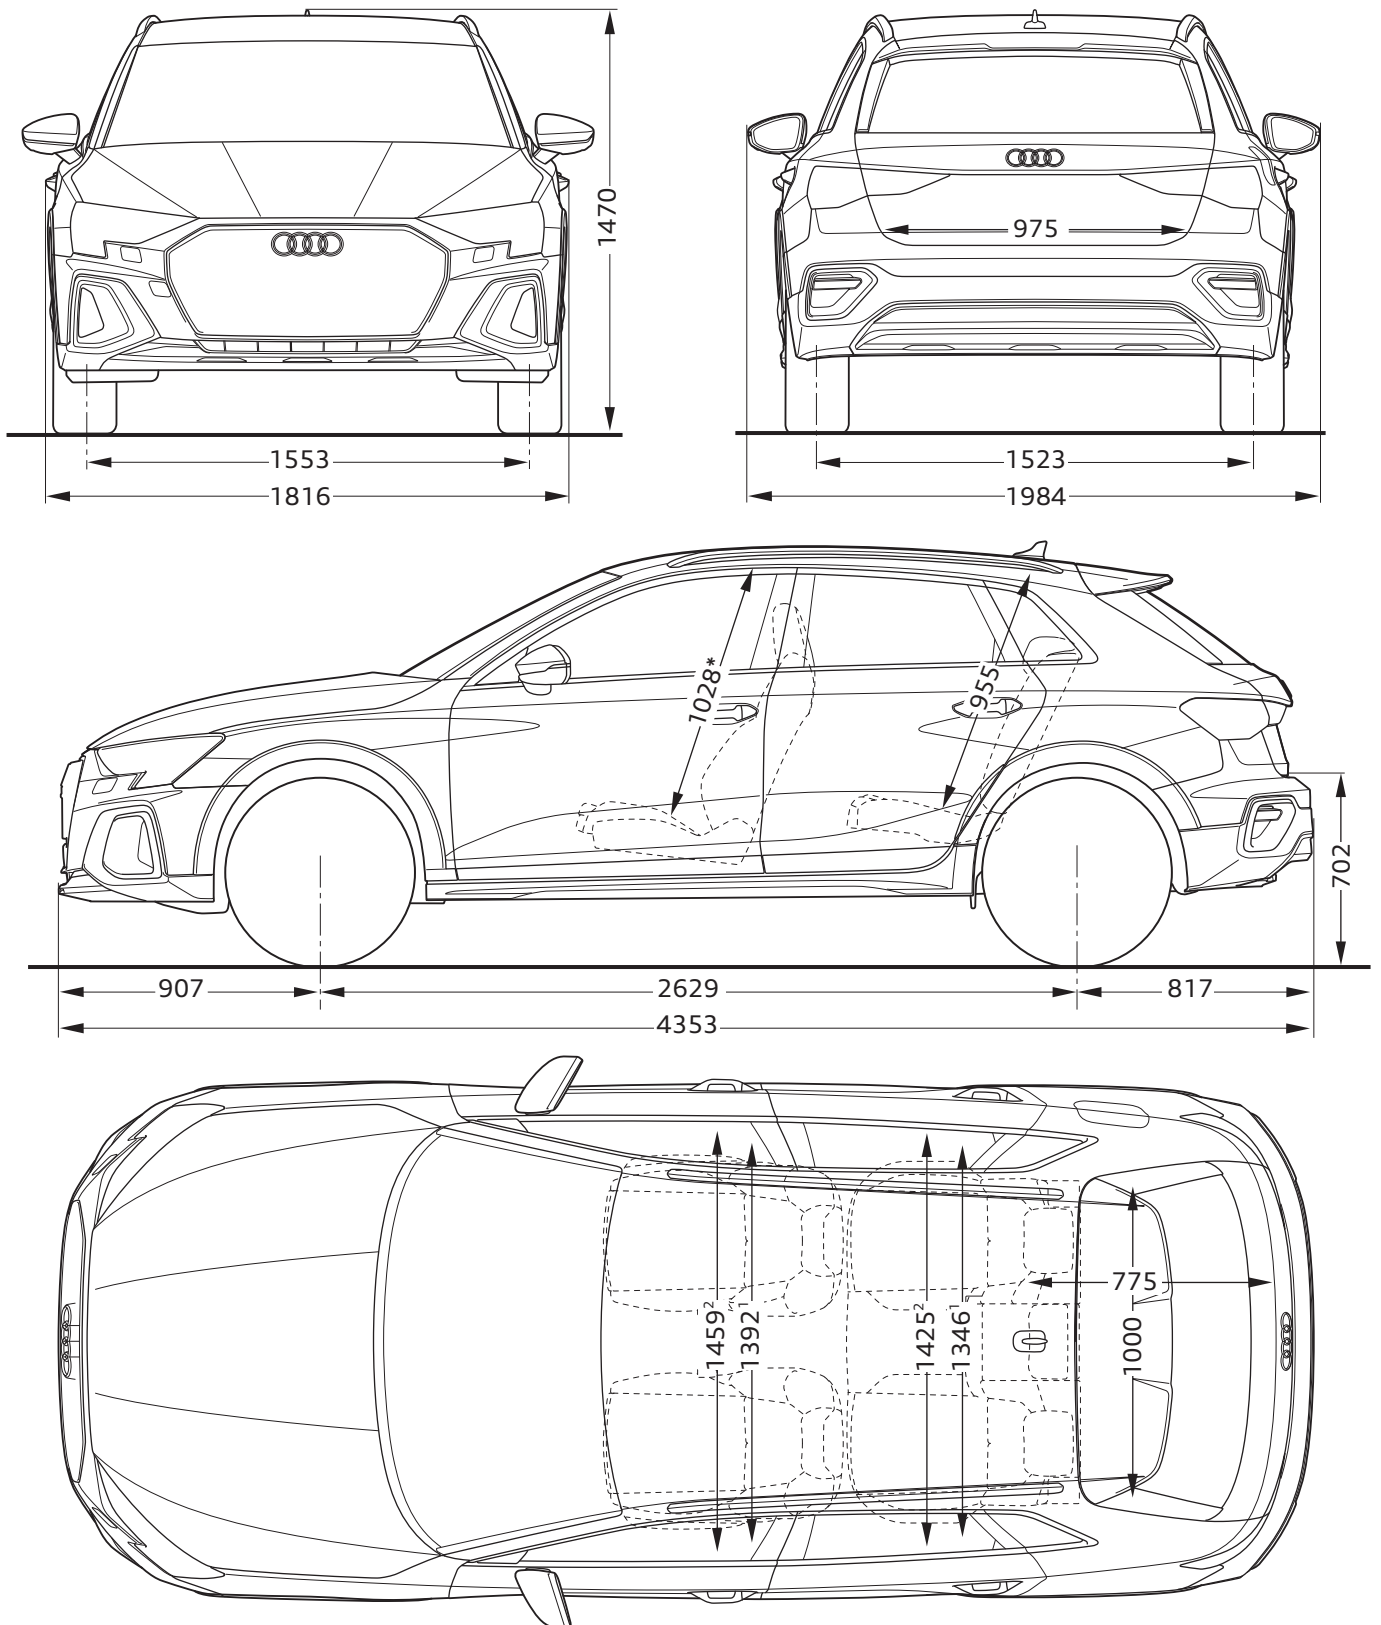

# Audi A3 allstreet

Dimensiones

06/26

<sup>1</sup> Ancho espacio para los hombros

<sup>2</sup> Ancho espacio para los codos

<sup>3</sup> Espacio para la cabeza máximo

Especificaciones en milímetros

Especificación de las dimensiones del vehículo sin carga

Los valores dados son valores nominales determinados sobre la base de datos. Se basan en los datos disponibles en el momento de la determinación y la variante de equipo definida.