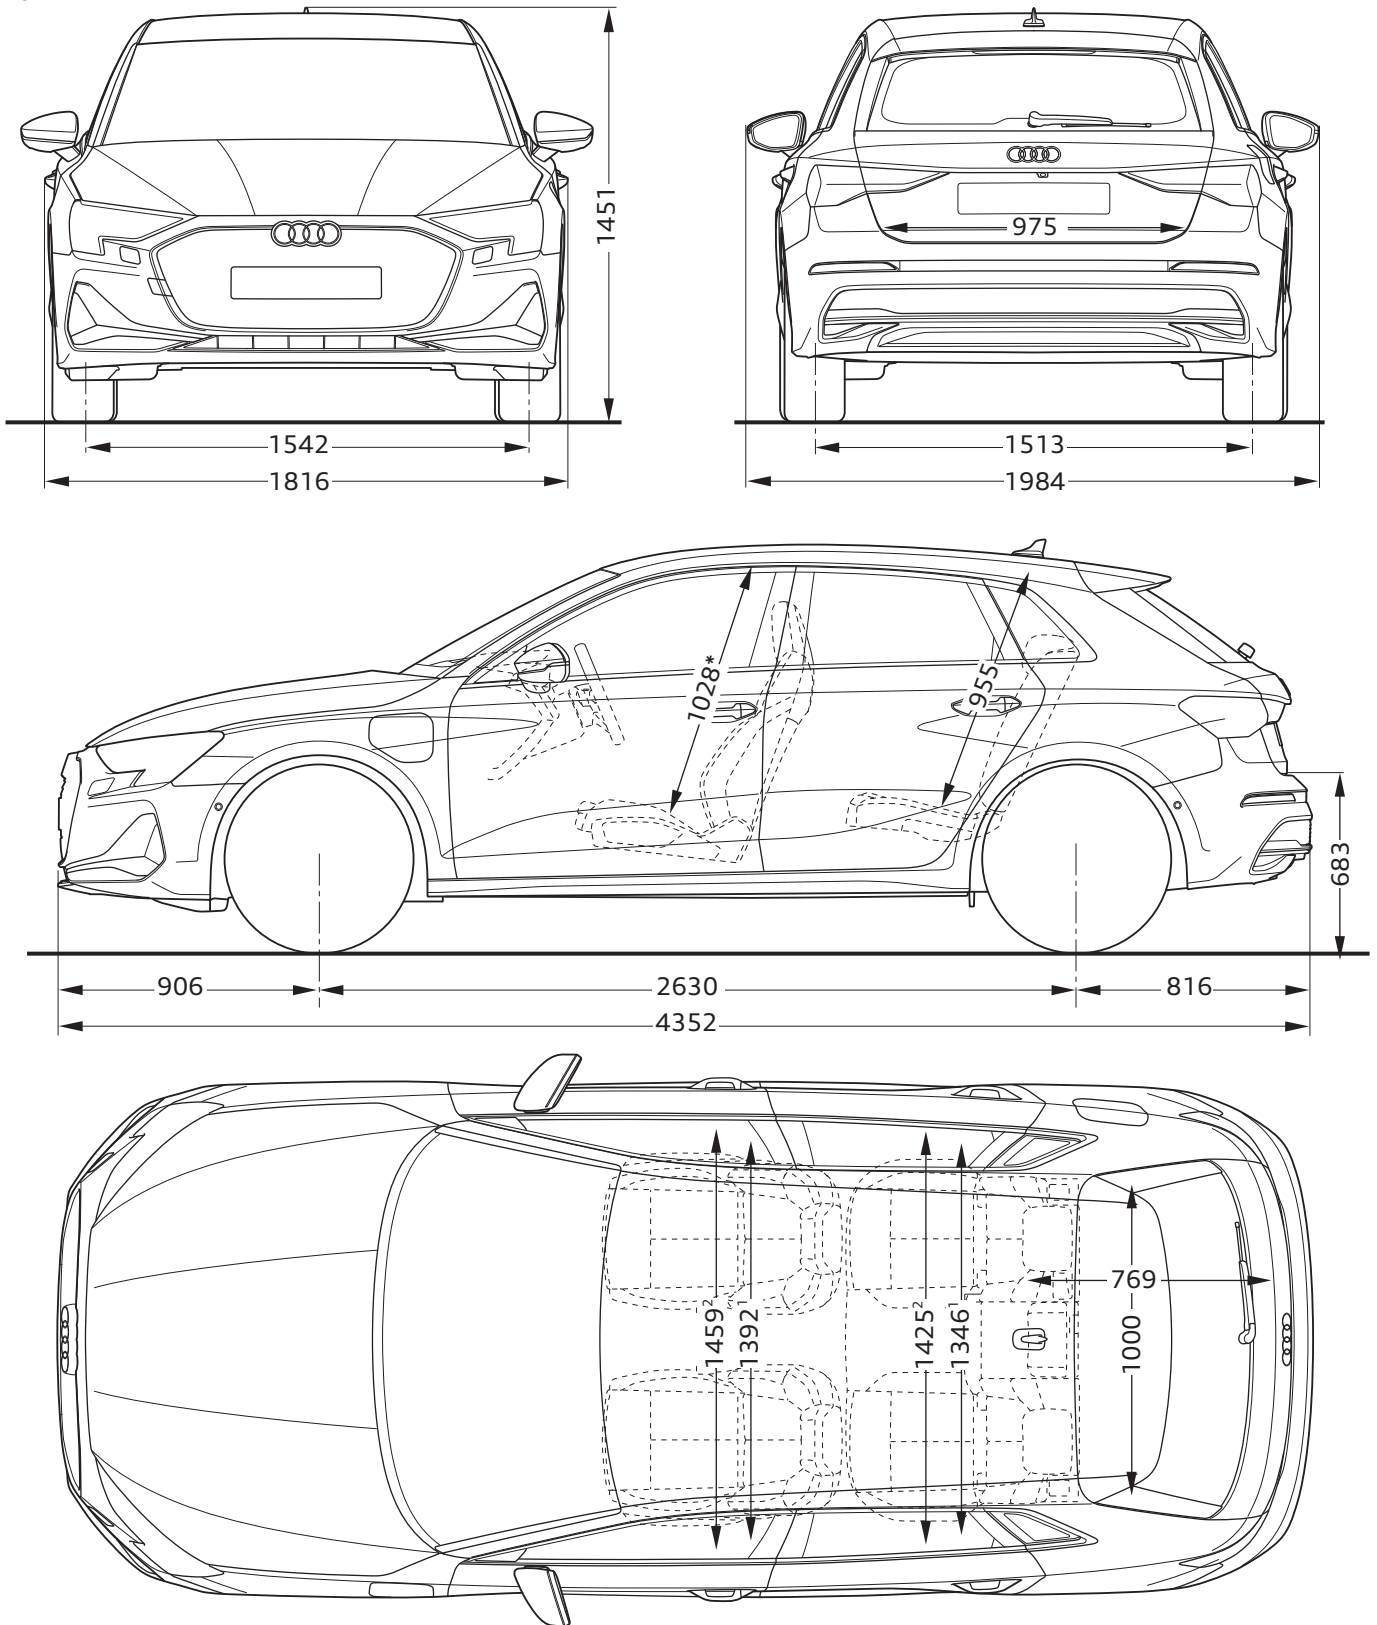

Audi A3 Sportback TFSI e

Abmessungen

Dimensions

06/26

¹ Breite Schulterraum / Shoulder width

² Breite Ellbogenraum / Elbow width

* maximaler Kopfraum / Maximum headroom

Angaben in Millimeter / Dimensions in millimeters

Angabe der Abmessungen bei Fahrzeugleergewicht / Dimensions of vehicle unloaded

Bei den angegebenen Werten handelt es sich um auf Datenbasis ermittelte Nominalwerte. Sie basieren auf zum Zeitpunkt der Ermittlung vorliegenden Datenständen und definierter Ausstattungsvariante.

The indicated values are data based nominal values. They refer to the present data sets at the date of the determination and a defined set of equipment