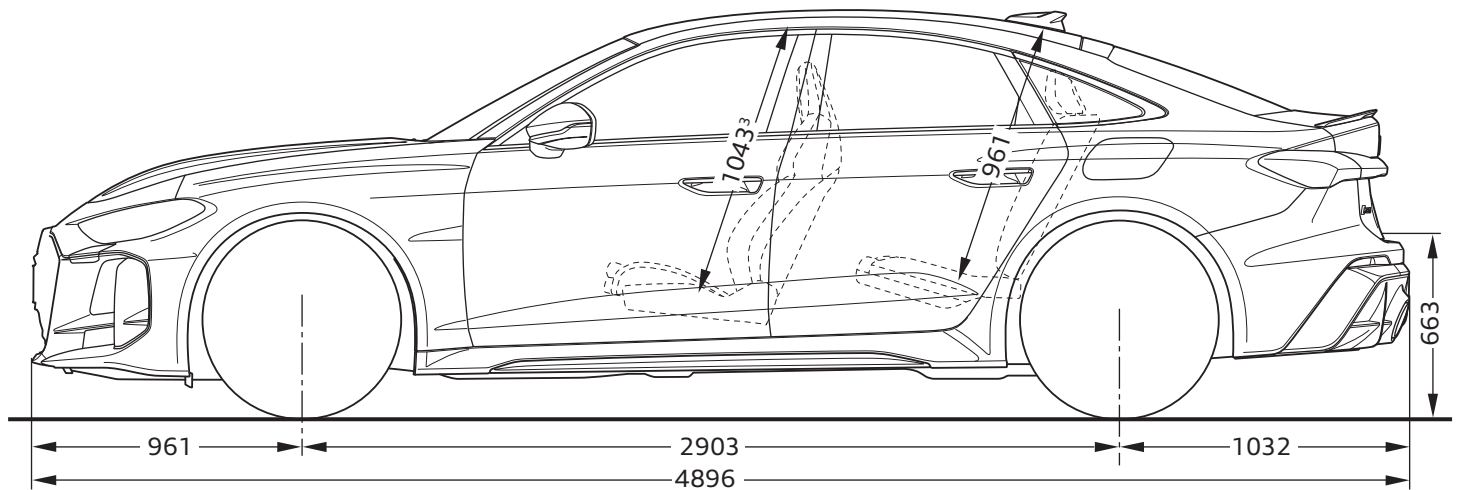

# Audi RS 5

Dimensiones  
02/26

<sup>1</sup> Ancho espacio para los hombros

<sup>2</sup> Ancho espacio para los codos

<sup>3</sup> Espacio para la cabeza máximo

Especificaciones en milímetros

Especificación de las dimensiones del vehículo sin carga