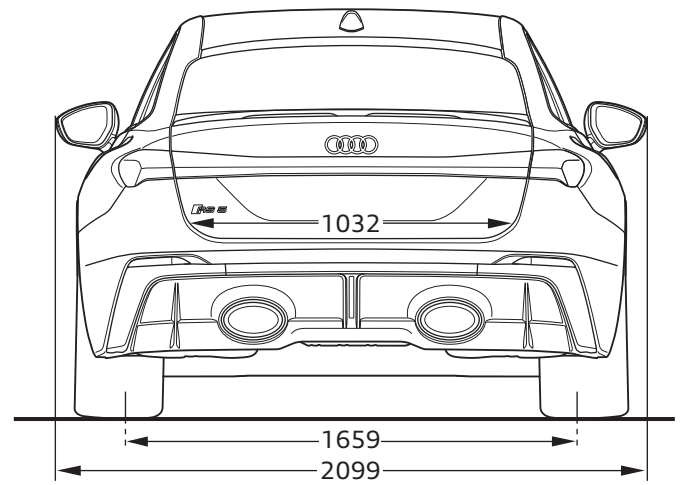

# Audi RS 5

Dimensiones  
02/26

<sup>1</sup> Ancho espacio para los hombros

<sup>2</sup> Ancho espacio para los codos

<sup>3</sup> Espacio para la cabeza máximo

Especificaciones en milímetros

Especificación de las dimensiones del vehículo sin carga