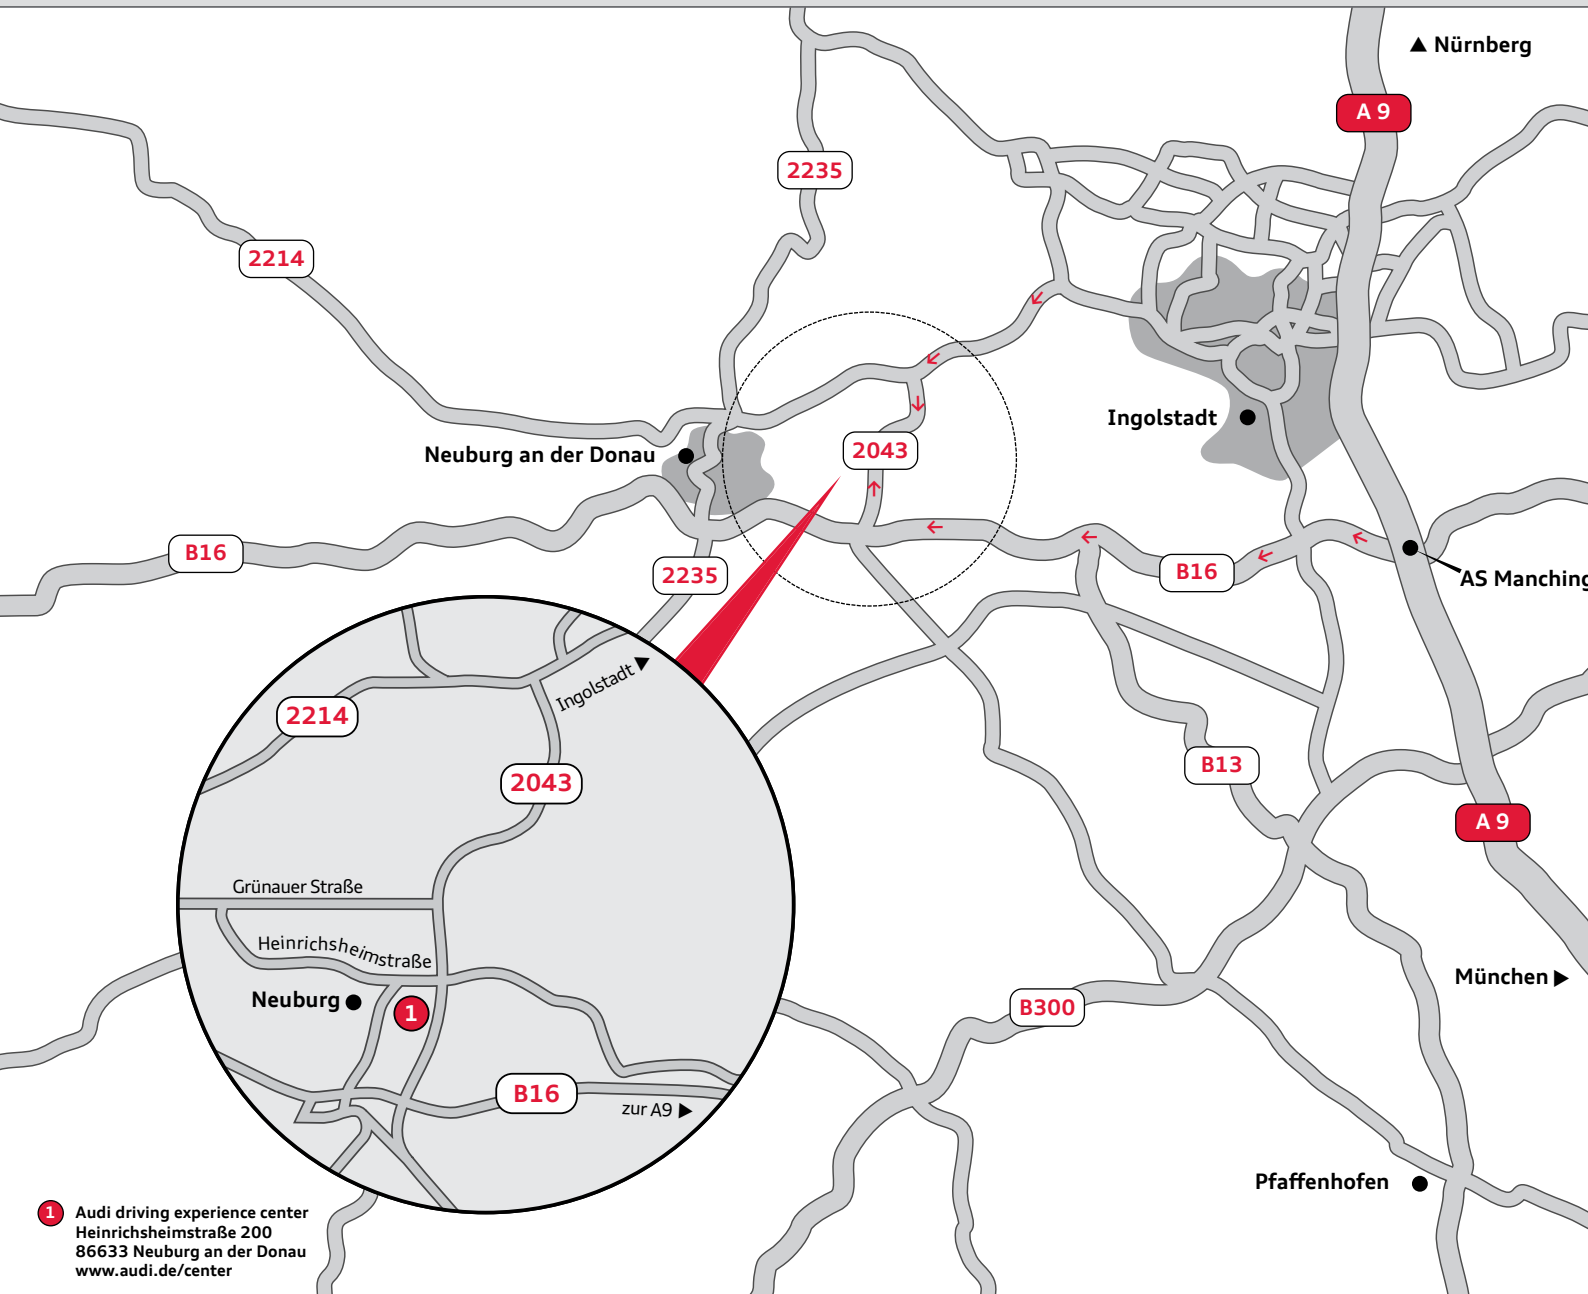

Ihr Weg zum Audi driving experience center

Your way to Audi driving experience center

Für Rückfragen stehen wir Ihnen unter +49(0)841-89 9 06 59 zur Verfügung.
Wir wünschen Ihnen eine angenehme und sichere Anreise.

If you have any further questions please do not hesitate to call +49(0)841-89 9 06 59
We wish you a good and safe journey.