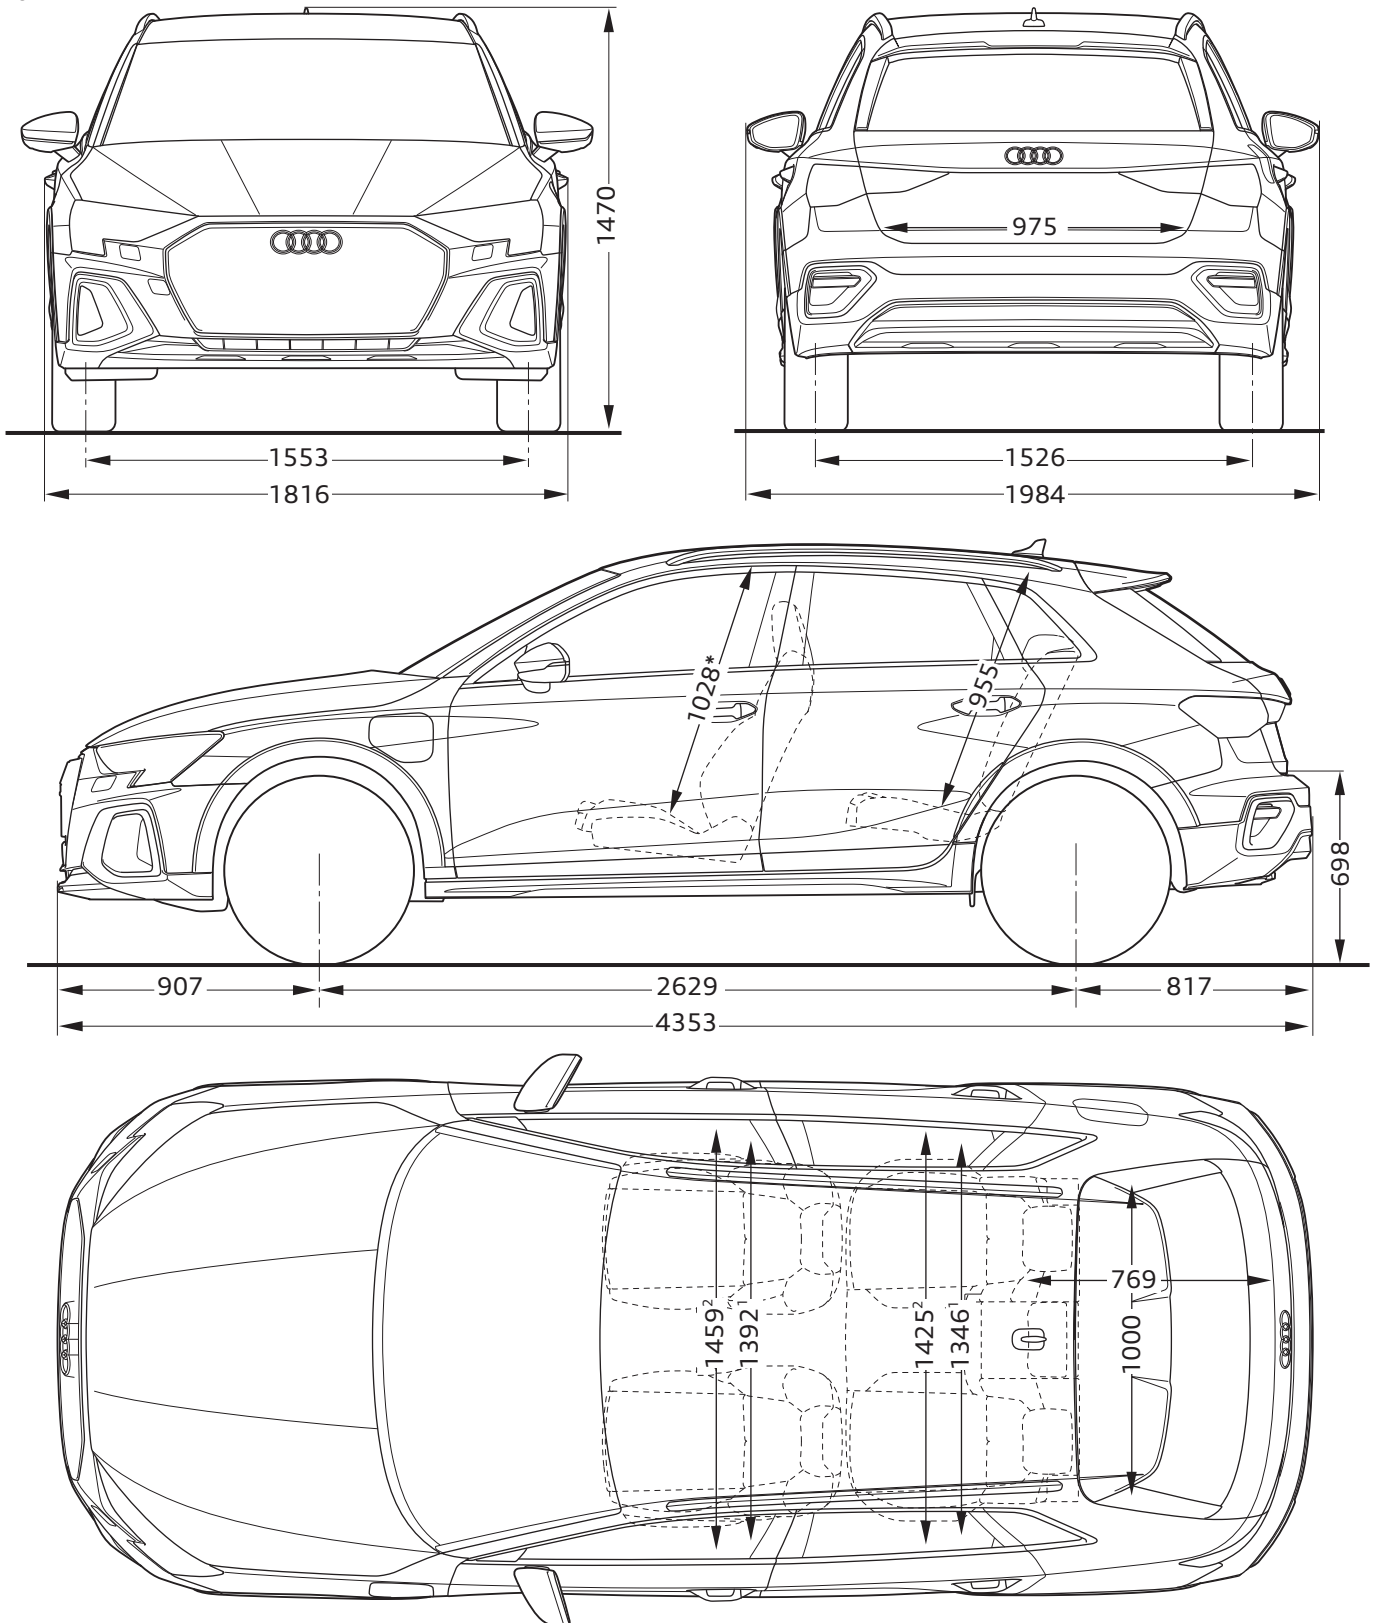

Audi A3 allstreet TFSI e

Abmessungen
Dimensions

06/26

¹ Breite Schulterraum / Shoulder width

² Breite Ellbogenraum / Elbow width

* maximaler Kopfraum / Maximum headroom

Angaben in Millimeter / Dimensions in millimeters

Angabe der Abmessungen bei Fahrzeugleergewicht / Dimensions of vehicle unloaded

Bei den angegebenen Werten handelt es sich um auf Datenbasis ermittelte Nominalwerte. Sie basieren auf zum Zeitpunkt der Ermittlung vorliegenden Datenständen und definierter Ausstattungsvariante.

The indicated values are data based nominal values. They refer to the present data sets at the date of the determination and a defined set of equipment