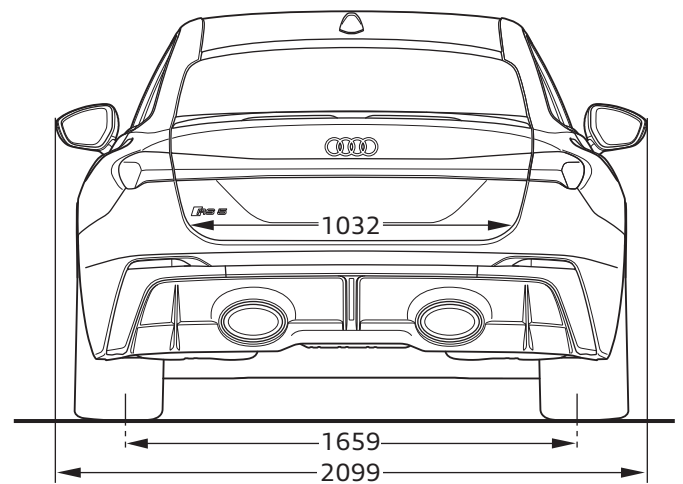

Audi RS 5 Limousine

Abmessungen

Dimensions

02/26

¹ Breite Schulterraum / Shoulder width

² Breite Ellbogenraum / Elbow width

³ maximaler Kopfraum / Maximum headroom

Angaben in Millimeter / Dimensions in millimeters

Angabe der Abmessungen bei Fahrzeugleergewicht / Dimensions of vehicle unloaded

Bei den angegebenen Werten handelt es sich um auf Datenbasis ermittelte Nominalwerte. Sie basieren auf zum Zeitpunkt der Ermittlung vorliegenden Datenständen und definierter Ausstattungsvariante.