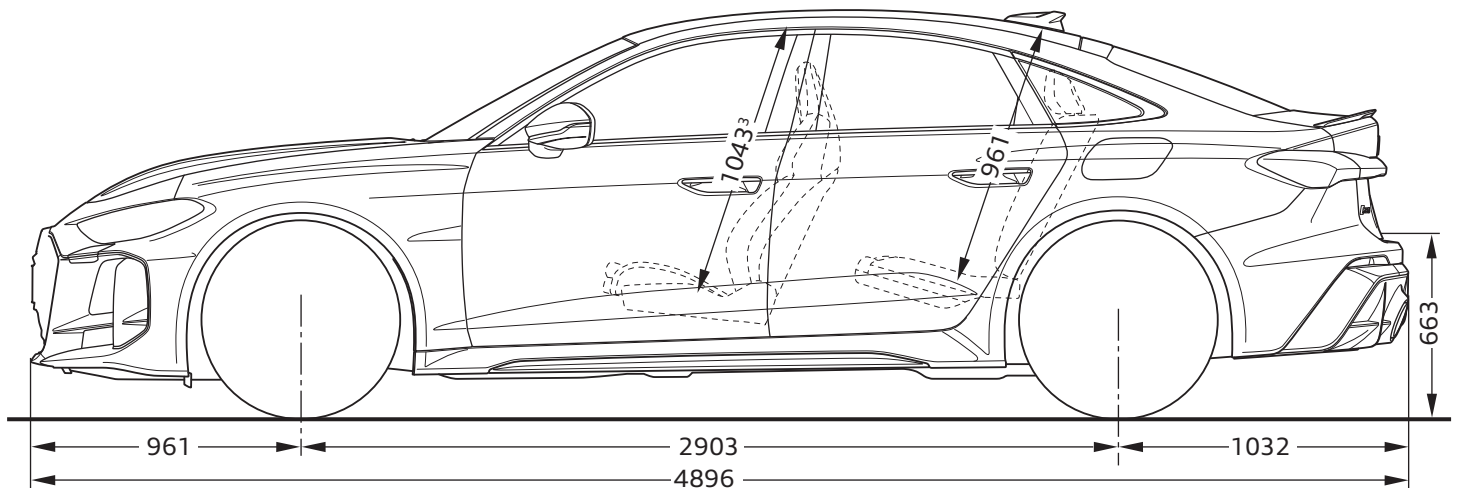

Audi RS 5 Limousine

Abmessungen

Dimensions

02/26

¹ Breite Schulterraum / Shoulder width

² Breite Ellbogenraum / Elbow width

³ maximaler Kopfraum / Maximum headroom

Angaben in Millimeter / Dimensions in millimeters

Angabe der Abmessungen bei Fahrzeugleergewicht / Dimensions of vehicle unloaded

Bei den angegebenen Werten handelt es sich um auf Datenbasis ermittelte Nominalwerte. Sie basieren auf zum Zeitpunkt der Ermittlung vorliegenden Datenständen und definierter Ausstattungsvariante.