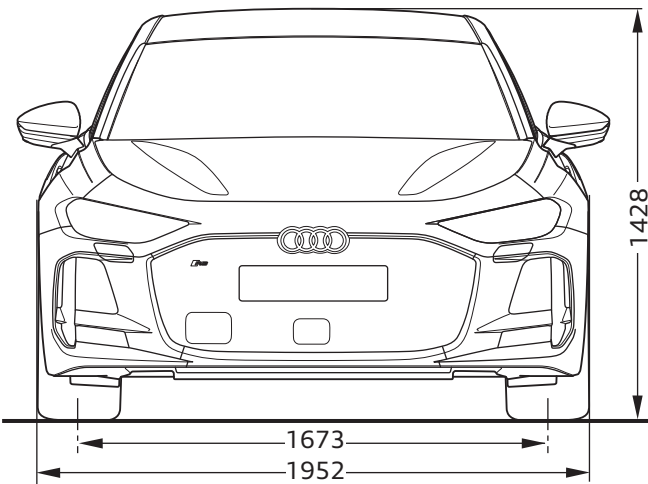

Audi RS 5 Limousine

Abmessungen

Dimensions

02/26

¹ Breite Schulterraum / Shoulder width

² Breite Ellbogenraum / Elbow width

³ maximaler Kopfraum / Maximum headroom

Angaben in Millimeter / Dimensions in millimeters

Angabe der Abmessungen bei Fahrzeugleergewicht / Dimensions of vehicle unloaded

Bei den angegebenen Werten handelt es sich um auf Datenbasis ermittelte Nominalwerte. Sie basieren auf zum Zeitpunkt der Ermittlung vorliegenden Datenständen und definierter Ausstattungsvariante.