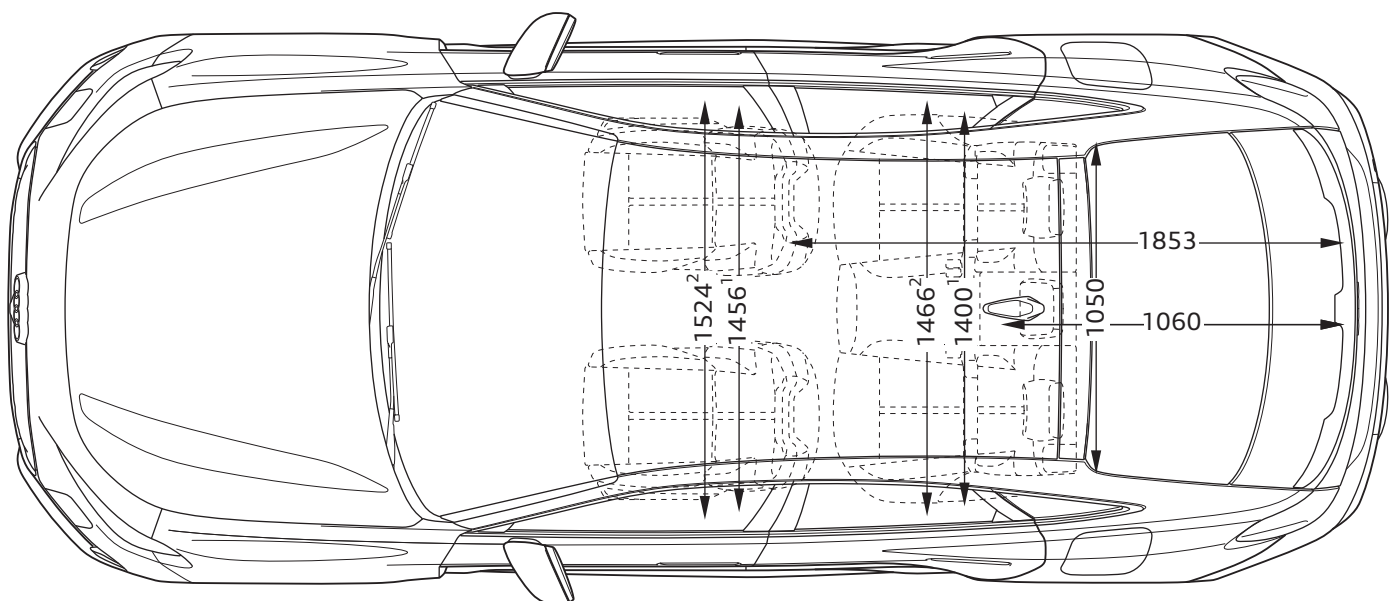

Audi RS 5 Limousine

Abmessungen

Dimensions

02/26

¹ Breite Schulterraum / Shoulder width

² Breite Ellbogenraum / Elbow width

³ maximaler Kopfraum / Maximum headroom

Angaben in Millimeter / Dimensions in millimeters

Angabe der Abmessungen bei Fahrzeugleergewicht / Dimensions of vehicle unloaded

Bei den angegebenen Werten handelt es sich um auf Datenbasis ermittelte Nominalwerte. Sie basieren auf zum Zeitpunkt der Ermittlung vorliegenden Datenständen und definierter Ausstattungsvariante.