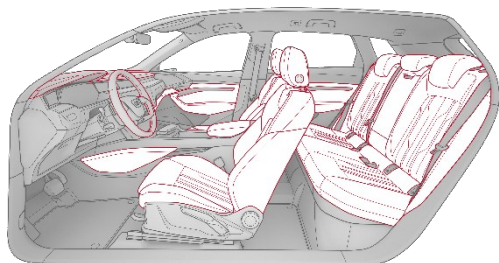

- individuālajiem sēdekļiem, sporta sēdekļiem un sporta sēdekļiem plus:
- sēdekļu centrālie paneļi, sēdekļu sānu spilveni, galvas balsti un priekšējais centrālais roku balsts no Valcona ādas
- kopā ar individuālajiem sēdekļiem ar ventilāciju: priekšējo sēdekļu centrālais panelis un abu malējo aizmugurējo sēdekļu bez ventilācijas centrālais panelis no perforētas Milano ādas
- kopā ar individuālajiem sēdekļiem, papildu aprīkojumā ar līnijām uz galvas balstiem un sēdekļiem
- Dinamica mikrošķiedras durvju apdares ieliktni
- instrumentu paneļa augšdaļa, durvju roku balsti un viduskonsole ar smalkas Nappa ādas apdari
- stūre un roku balsts ar ādas apdari melnā krāsā
- iespēja izvēlēties sēdekļu, centrālā roku balsta, viduskonsoles, vadības ierīču un durvju roku balstu krāsu no Audi exclusive pamatkrāsu klāsta: Alabaster balta, Cognac, Diamond sudraba, Havana brūna, Jet pelēka, Crimson sarkana, Ocean zila, melna
- instrumentu paneļa augšdaļas apdare no ādas melnā krāsā
- durvju apdares ieliktnu Dinamica mikrošķiedras krāsas izvēle no Audi exclusive krāsu klāsta: Alabaster balta, Cognac, Diamond sudraba, Havana brūna, Jet pelēka, Crimson sarkana, Ocean zila, melna