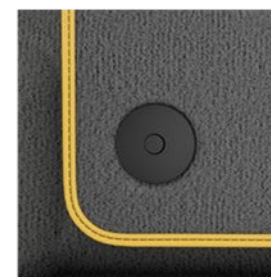

Calendula yellow