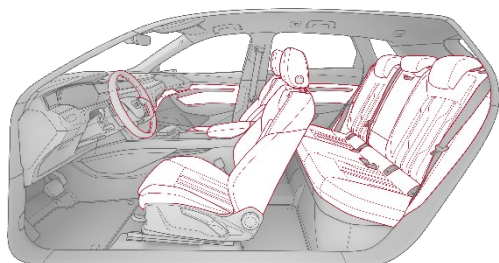

Cenas EUR ar PVN 21%

Audi exclusive ādas apšuvums un apdare

- individuālajiem sēdekļiem, sporta sēdekļiem un sporta sēdekļiem plus:
- sēdekļu centrālie paneli, sēdekļu sānu spilveni, galvas balsti un priekšējais centrālais roku balsts no Valcona ādas
- kopā ar individuālajiem sēdekļiem ar ventilāciju: priekšējo sēdekļu centrālais panelis un abu malējo aizmugurējo sēdekļu bez ventilācijas centrālais panelis no perforētas Milano ādas
- kopā ar individuālajiem sēdekļiem, papildu aprīkojumā ar līnijām uz galvas balstiem un sēdekļiem
- Dinamica mikrošķiedras durvju apdares ieliktņi
- stūre un roku balsts ar ādas apdari
- ādas, šuvju un līniju (ja ir pasūtītas) krāsas izvēle no Audi exclusive pamatkrāsu klāsta: Alabaster balta, Cognac, Diamond sudraba, Havana brūna, Jet pelēka, Crimson sarkana, Ocean zila, melna
- papildus iespējams izvēlēties šuvju un līniju (ja ir pasūtītas) krāsu no Audi exclusive akcenta krāsu klāsta: Alaska zila, Calendula dzeltena, Iguana zaļa
- durvju apdares ieliktņu Dinamica mikrošķiedras krāsas izvēle no Audi exclusive krāsu klāsta: Alabaster balta, Cognac, Diamond sudraba, Havana brūna, Jet pelēka, Crimson sarkana, Ocean zila, melna
- visi automobiļa salona komponenti, kas nav iekļauti Audi exclusive ādas apšuvuma un apdares komplektācijā ir melnā krāsā

Kods

Q8 e-tron
Q8 Sportback
e-tron

SQ8-tron S
SQ8 Sportback
e-tron

YZI

5.378

5.378