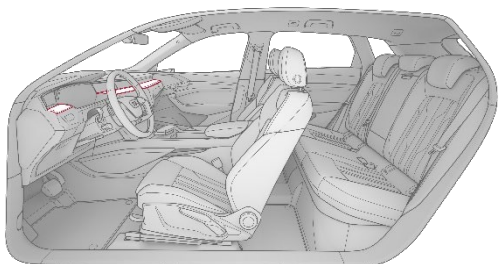

Cenas EUR ar PVN 21%

Audi exclusive koka ielaidumi