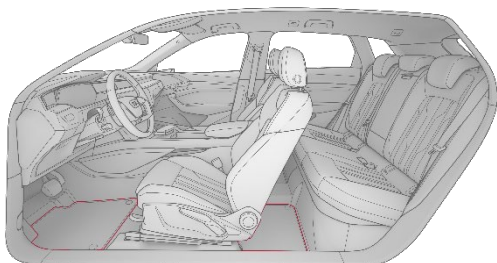

Cenas EUR ar PVN 21%

Audi exclusive paklājiņi

Dinamica ir elpojoša neausta mikrošķiedra

- paklājiņi melnā krāsā
- šuvju un apmaļu krāsas individuāla izvēle no Audi exclusive galveno krāsu klāsta: Alabaster balta, Cognac, Diamond sudraba, Havana brūna, Jet pelēka, Crimson sarkana, Ocean zila, melna un no Audi exclusive akcenta krāsu klāsta: Alaska zila, Calendula dzeltena, Iguana zaļa
- Piezīme: S modeļiem tiks noņemta standarta romba S emblēma

Kods

Q8 e-tron
Q8 Sportback
e-tron

SQ8-tron S
SQ8 Sportback
e-tron

YSR

487

487