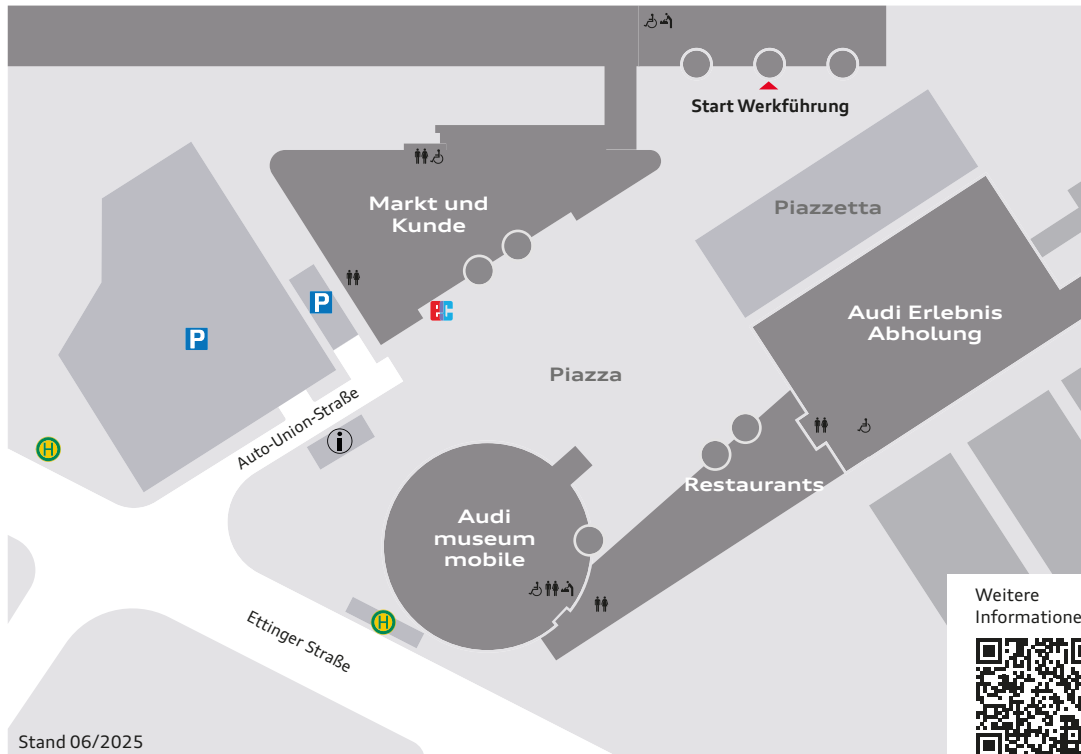

Orientierungsplan

Audi Forum Ingolstadt

Markt und Kunde

Empfang
Fahrzeugausstellung
Mitarbeiter Fahrzeug Center
Reiseservice
Audi Financial Services
Konferenzräume: *Auto Union / Audi / DKW / Horch*

Audi museum mobile

Museumsempfang
Ausstellung
Museumsladen

Restaurants

Zentraler Empfang
Marktrestaurant
Bar & Wein Shop
Tagungsräume: *Wintergarten / Rosemeyer / Stuck / Nuvolari*
Restaurant AVUS (1.OG)

Audi Erlebnis Abholung

Audi Programm kino
Audi Expert Center – Fahrsimulatoren
Audi Shop (1.OG)
Empfang Audi Erlebnis Abholung (1.OG)

Weitere Informationen

Öffnungszeiten

Ticketshop